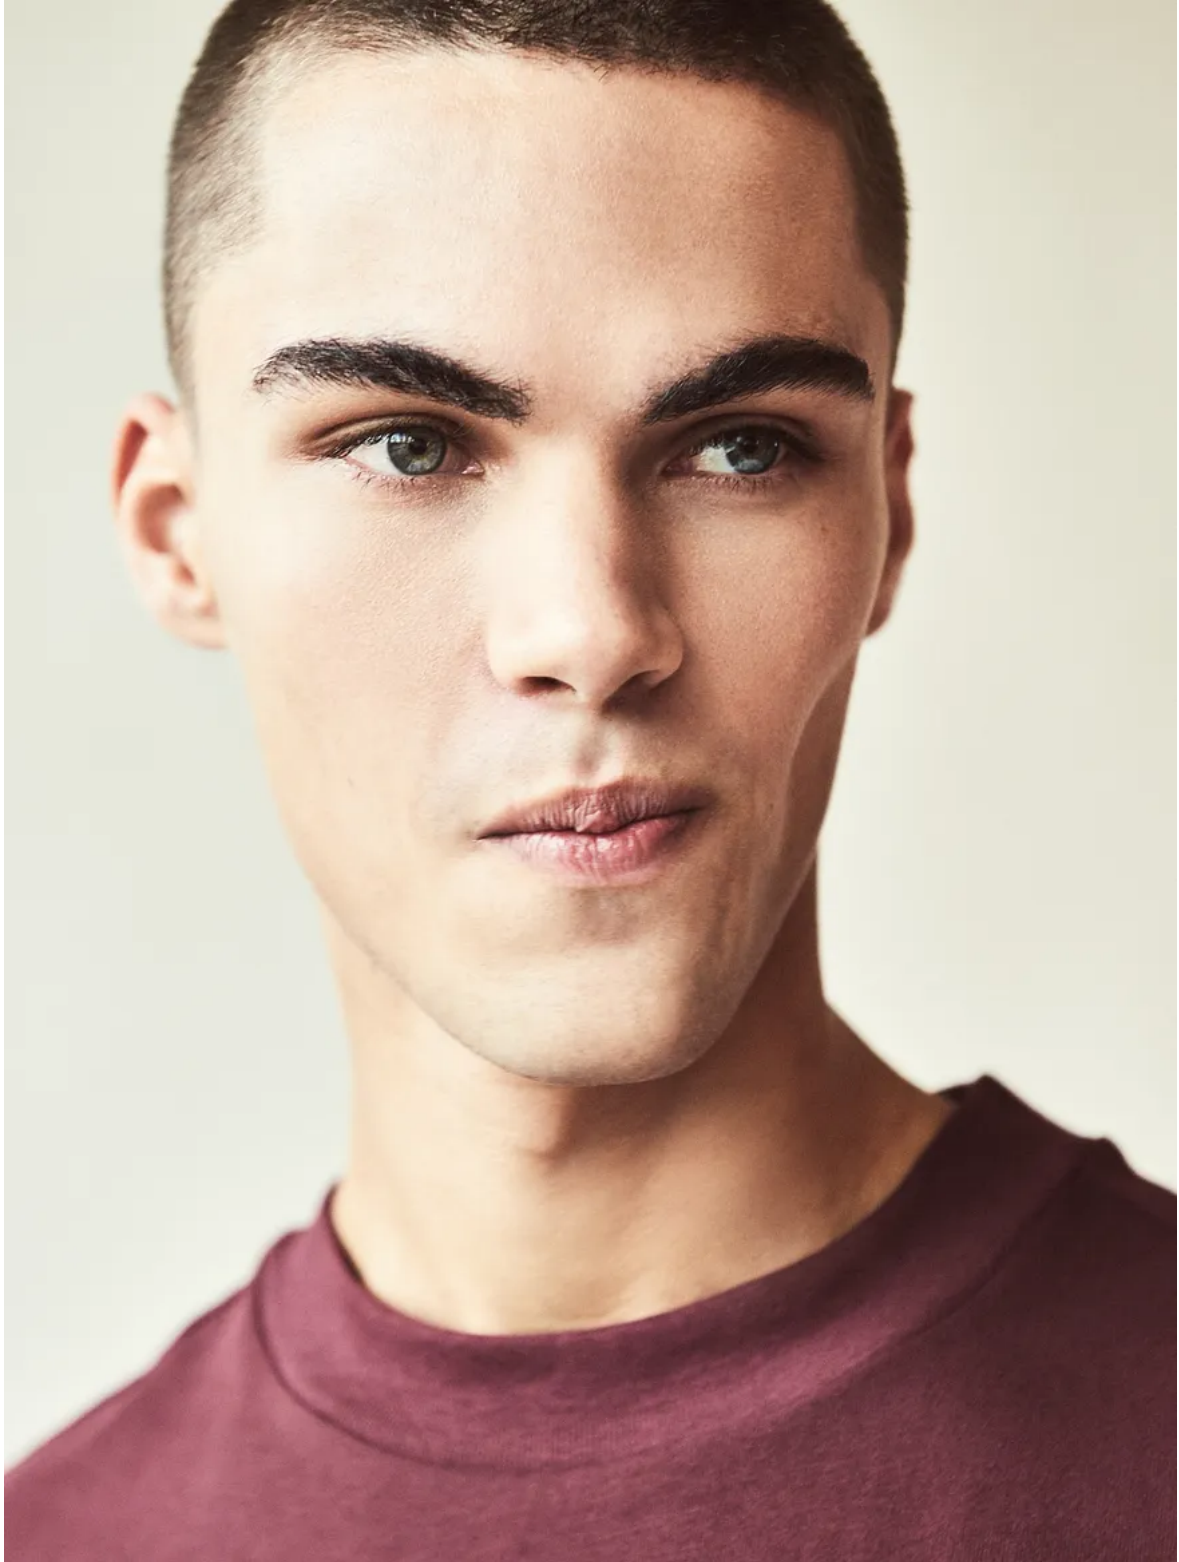

NIEK DIEPSTRATEN

height 6'1" · bust 38.5" · waist 30" · hips 38.5" · suit 48
shoes size 43 EU/12 US/8 UK · hair brown · eyes blue-green

NIEK DIEPSTRATEN

height 6'1" · bust 38.5" · waist 30" · hips 38.5" · suit 48
shoes size 43 EU/12 US/8 UK · hair brown · eyes blue-green